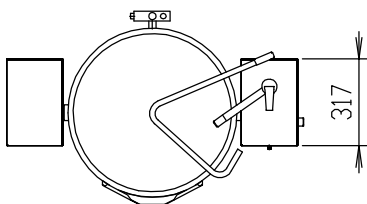

- Vänsterpelare (måste alltid beställas 1 oavsett singel- eller flerställ) PNC 928000
- Inngjutningsram, för ingjutning i golvet (1 behövs per gryta + 1 per vänsterpelare) PNC 928001
- Fixtur (1 behövs per gryta) PNC 928002
- Monteringsram, för festsättning med expanderbult (1 behövs per gryta + 1 per vänsterpelare) PNC 928003
- Mätsticka 80 liter PNC 928007
- Silplåt med 8 mm hål för 80 liters gryta. PNC 928011
- Bottengaller 80 liter PNC 928015
- Korg för 80 liters gryta (3 behövs per gryta) PNC 928019
- Lyftkrok för korgar (2 krogar behövs per gryta) PNC 928021

Front

Sida

CWI1 = Kallvatten

EI = Elektrisk anslutning

HWI = Varmvatten

Topp

Elektricitet

Spänning:

108 °C

Yttermått, bredd

1028 mm

Yttermått, djup

740 mm

Yttermått, höjd

900 mm

Nettovikt: